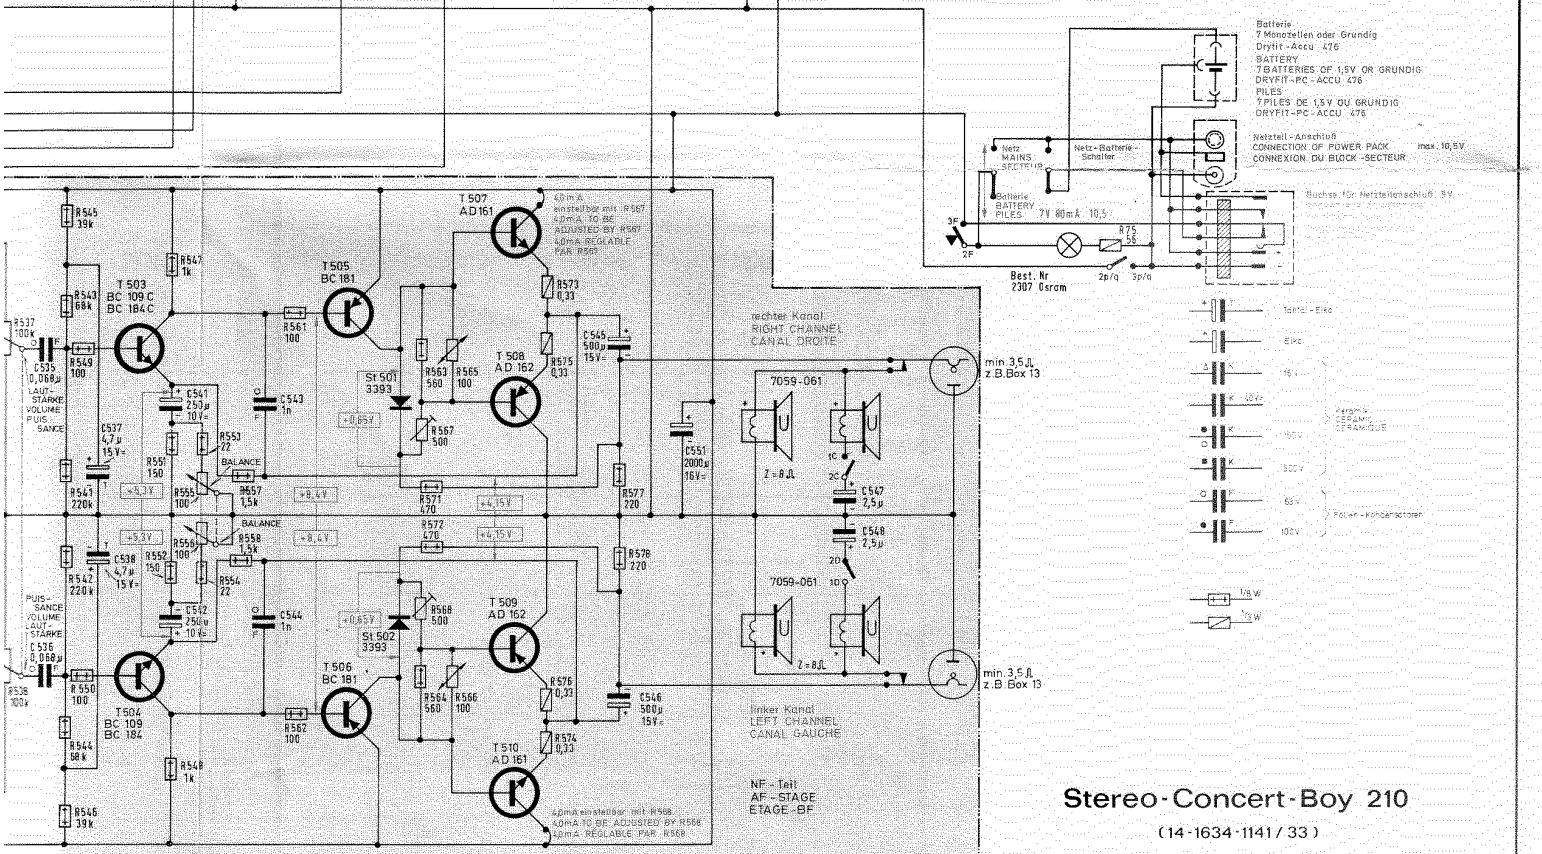

Stereo-Concert-Boy 210
(14-1634-1141/33)

Transistor 4000 a stereo-solid-state
(14-1634-9141/33)

8552 = 7811 - 257 Kenn. Nr. 1257
8553 = 7811 - 258 Kenn. Nr. 1258
8554 = 7811 - 259 Kenn. Nr. 1259
8555 = 7811 - 260 Kenn. Nr. 1260